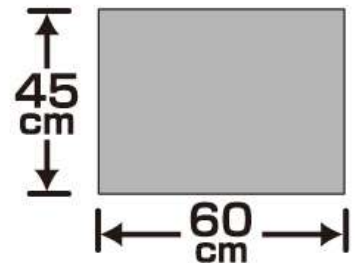

※商品の品質には万全を期していますが、万一不備な点がありましたら、
消費者サービス課までご連絡ください。

商品サイズ

品質表示

表面:ポリエステル 100%
中芯:塩化ビニル樹脂
裏面:基布:ポリエステル
すべり止め部:アクリル樹脂

商品に対するお問い合わせは
消費者サービス課

☎ **0120-87-1149**

電話受付時間 月～金曜(祝日除く)
AM9:00～12:00 PM1:00～5:00

KX-04 ブラウン